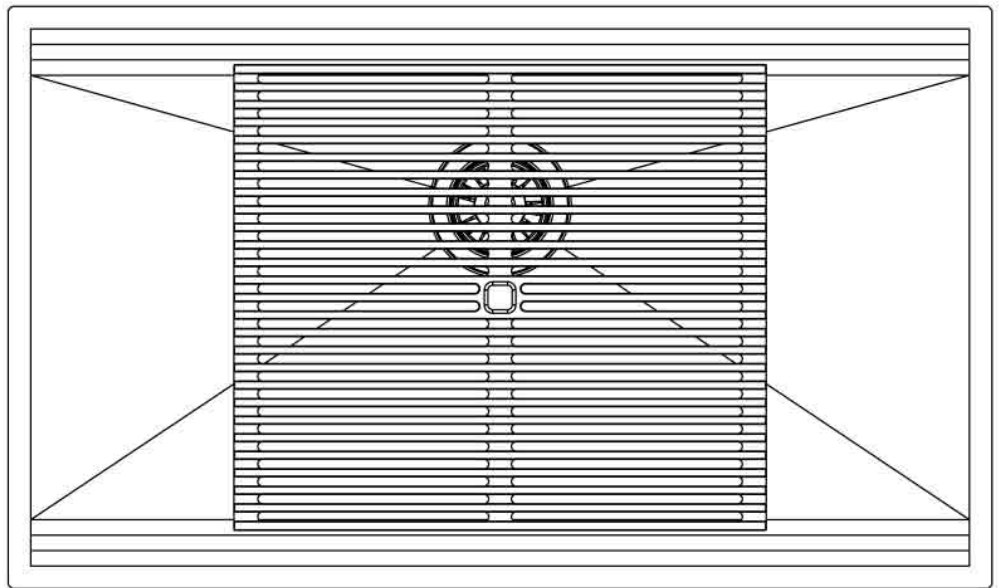

## Leonardo Level 3

Compatible accessories:

8100 600

Edge  
positioning

8100 600

Bottom  
positioning