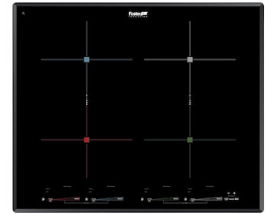

**Waste disposer throat PVD Gold**  
8669 049

**White bowl**  
8153 100

**Twin Chopping Board**  
8644 101

**Chopping Board**  
8631 300

**Black Grid**  
8100 600

**Chopping Board**  
8642 000

## RECOMMENDED PAIRINGS

**Faucet Capri Gold**  
8467 905

**Milano Cooktop 5 burners**  
7638 900

**Milano Induction Cooktop 4 Plate**  
7371 945